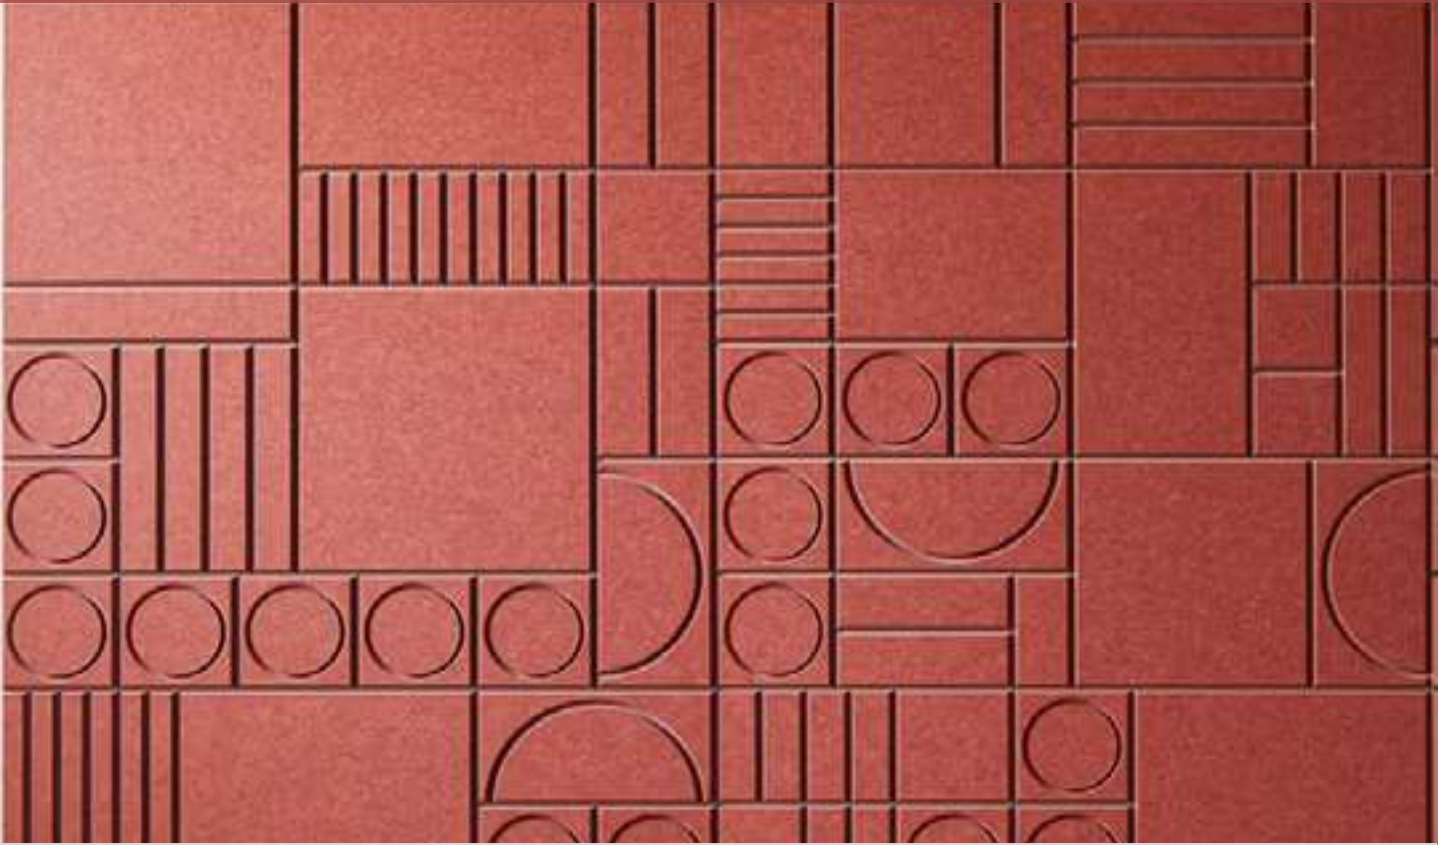

Kumaş Kaplı Akustik Felt Paneller

Kumaş kaplı veya lamineli felt paneller, akustik felt panelin yüzeyine talep edilen keçe kumaşın özel yapıştırıcı ve soğuk pres laminesi ile elde edilen akustik paneldir. Özellikle kumaş lamine işlemi sonrası yapılacak v-cut kesimler ile şık ve modern tasarımlar elde edilebilmektedir. Kumaş laminasyon işlemi sonrası panelin akustik performansında herhangi bir kayıp olmazken istenilen renk ve dokuda akustik çözüm sağlanmış olur.