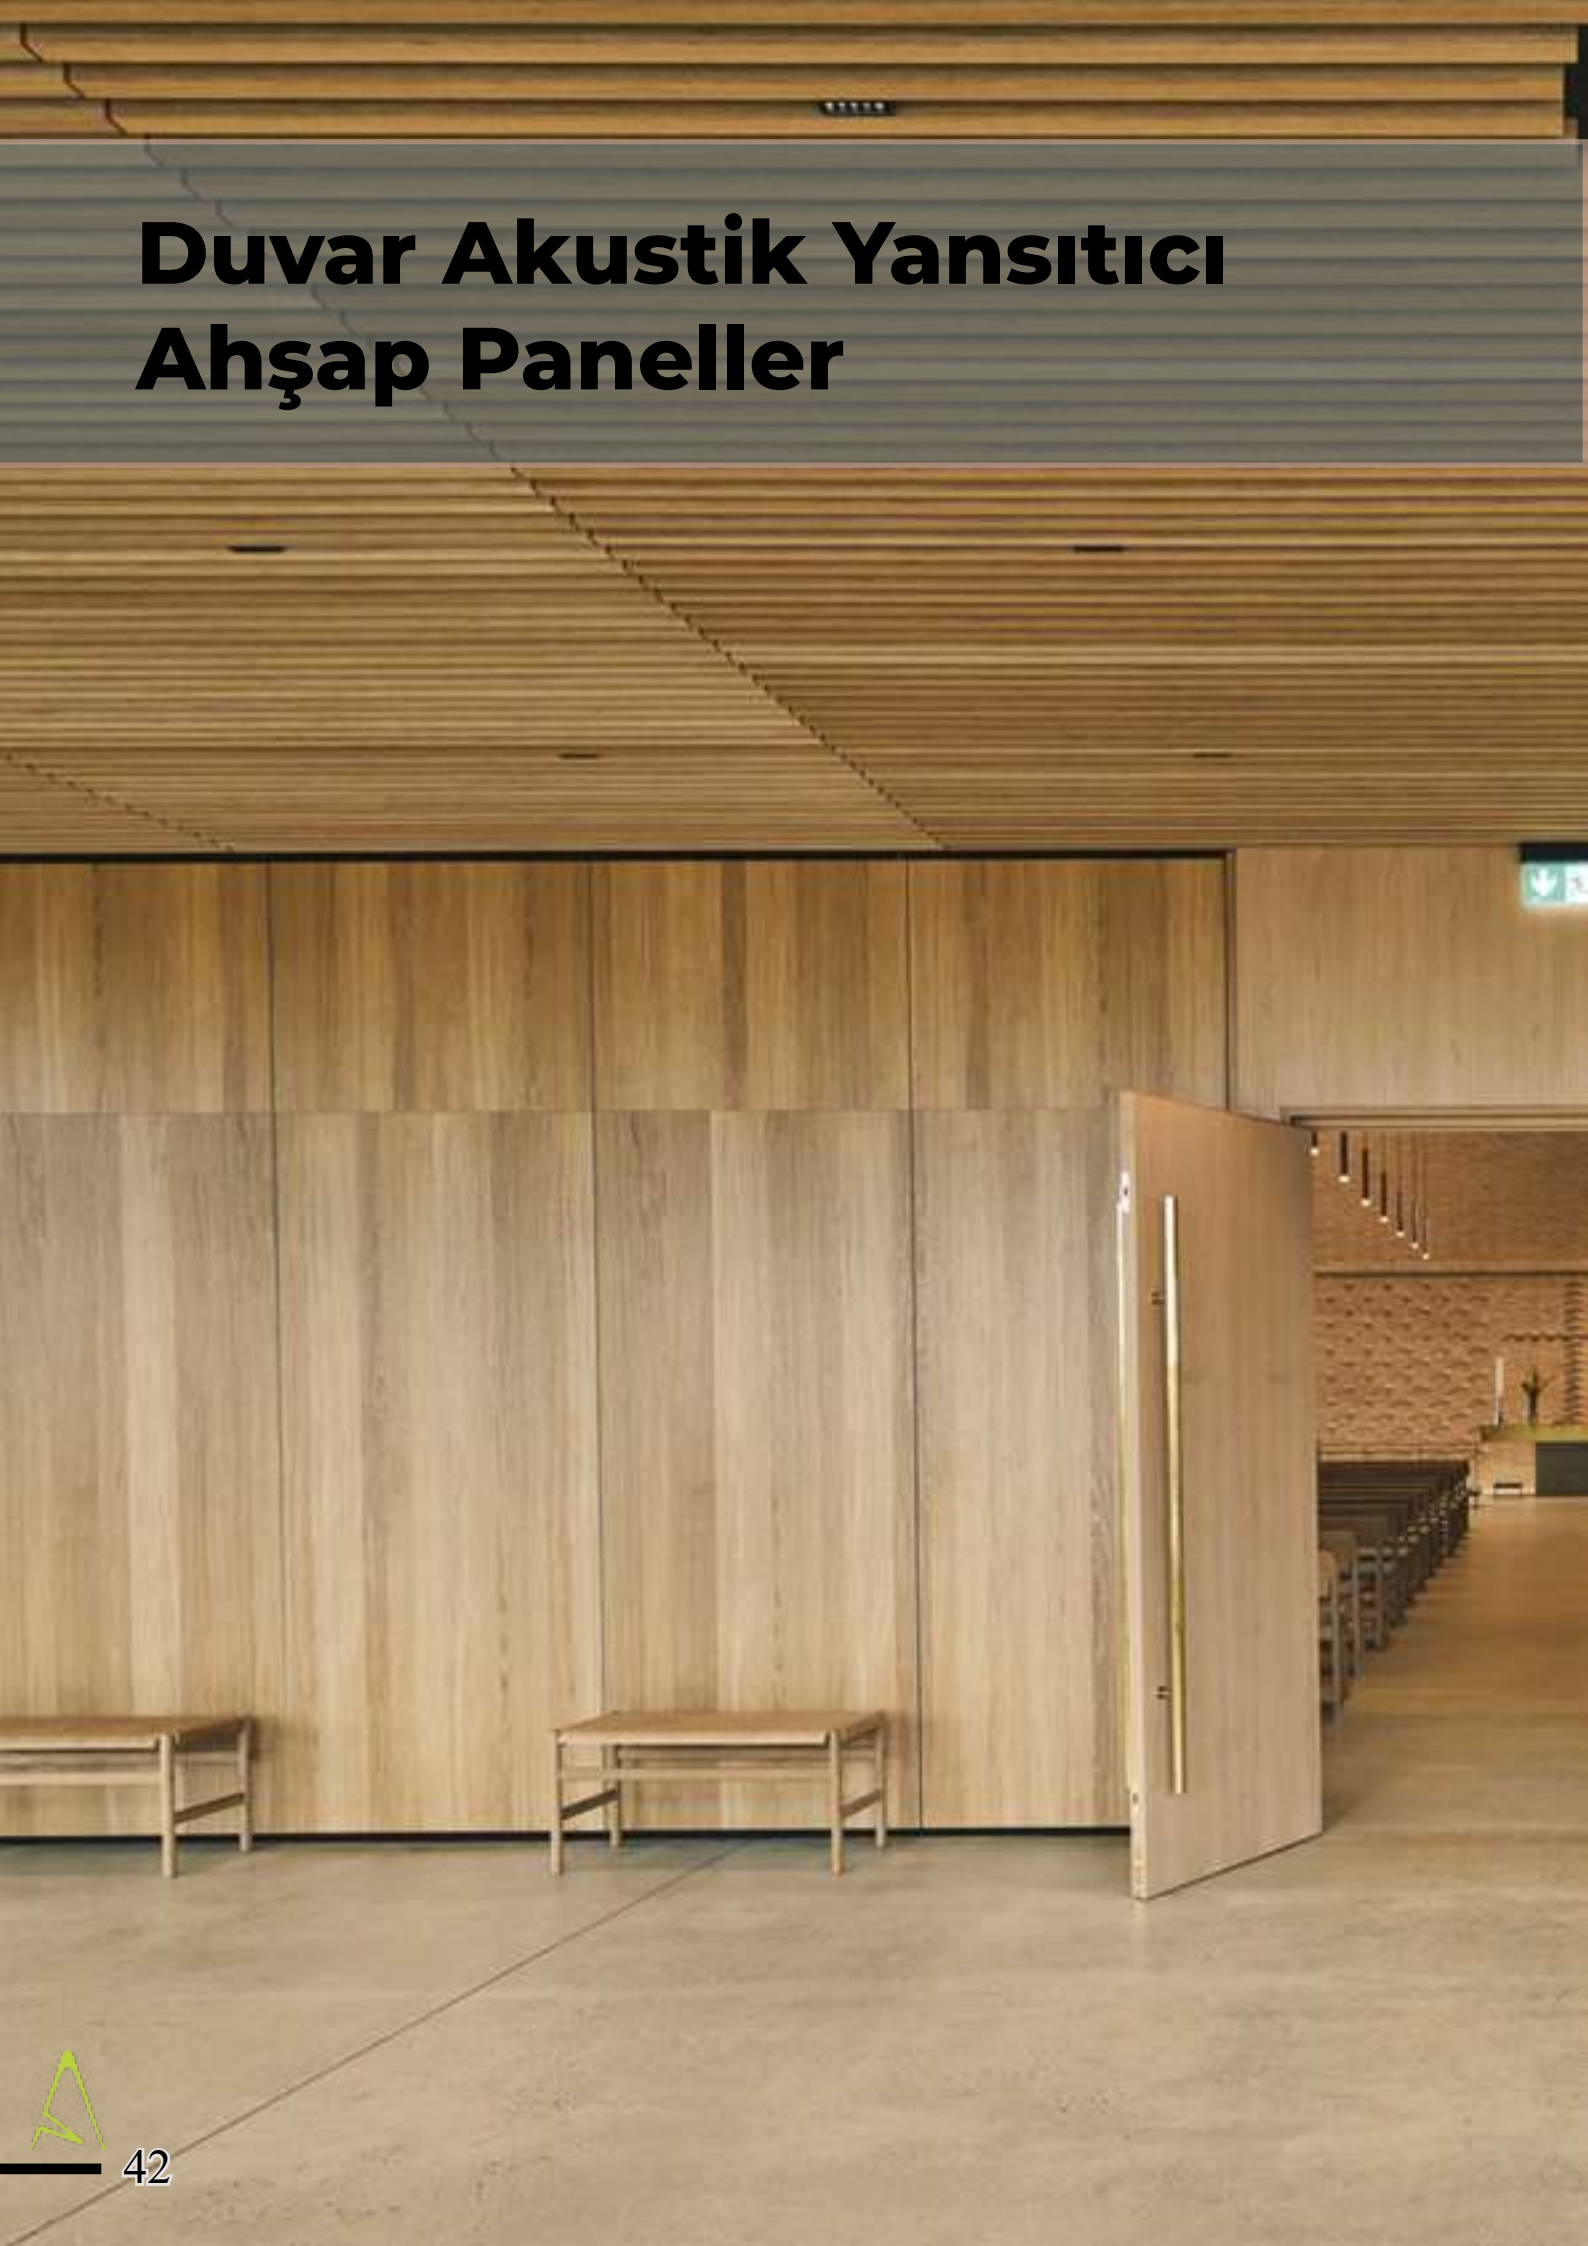

Duvar Akustik Yansıtıcı Ahşap Paneller