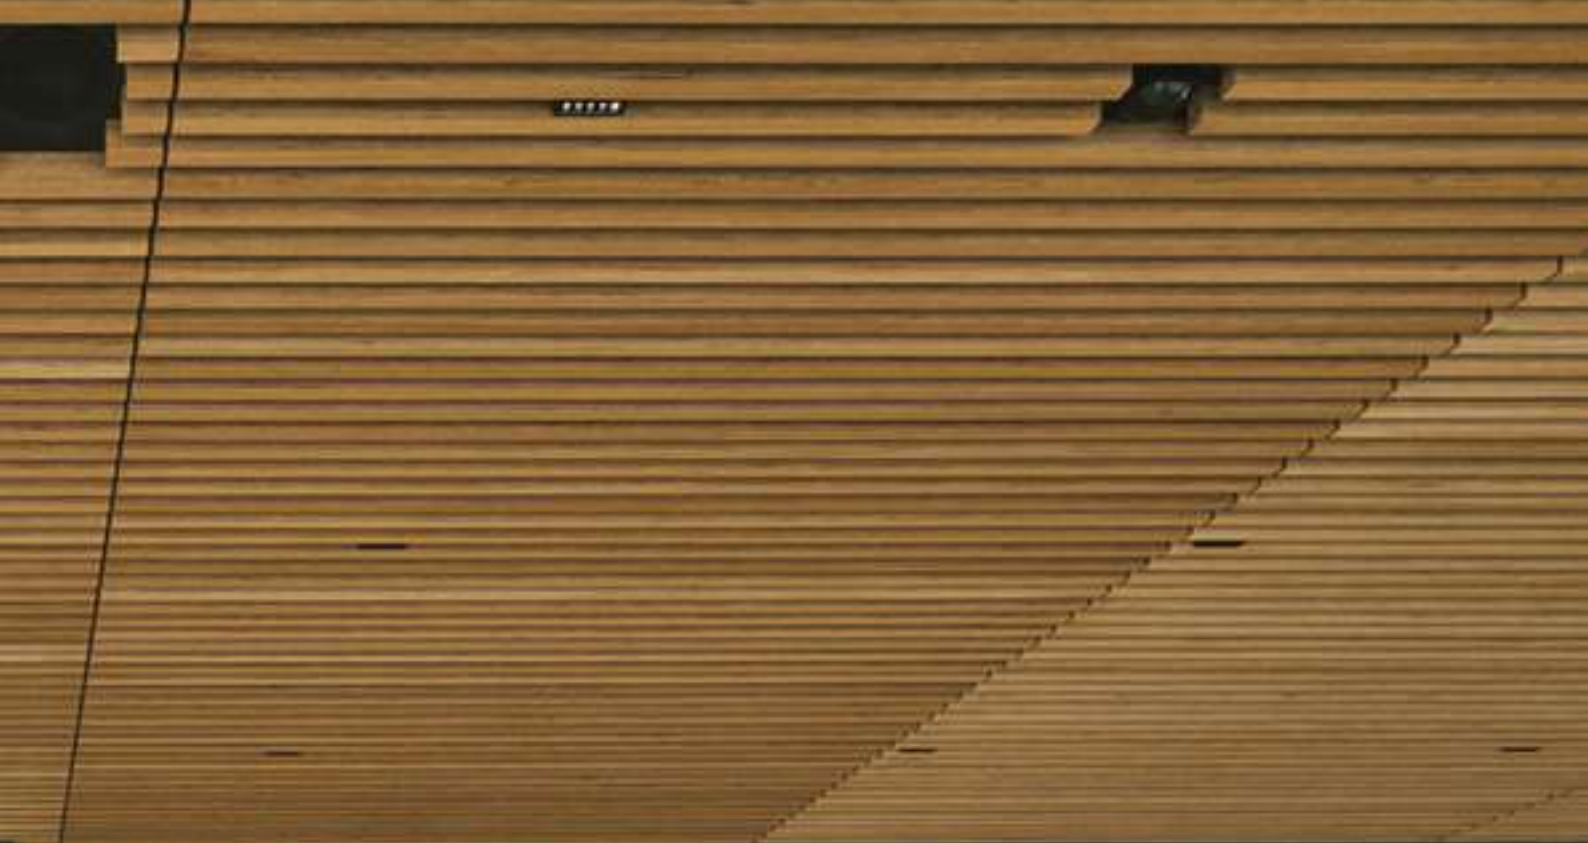

Yansıtıcı ahşap paneller, düz yüzeyi sayesinde sesin mekân içerisinde dengeli yansıması sağlarken duvarlarda dekoratif bir görünüm oluşturur. Doğal ahşap yüzeyin estetik katkısı ile mekânın akustik kalitesini arttırmakla birlikte farklı renk ve kaplama dokusu seçenekleriyle projelere uyum sağlar. Konser salonları, tiyatro ve konferans alanları ile resmî kurumlar için şık ve işlevsel bir çözüm sunar.